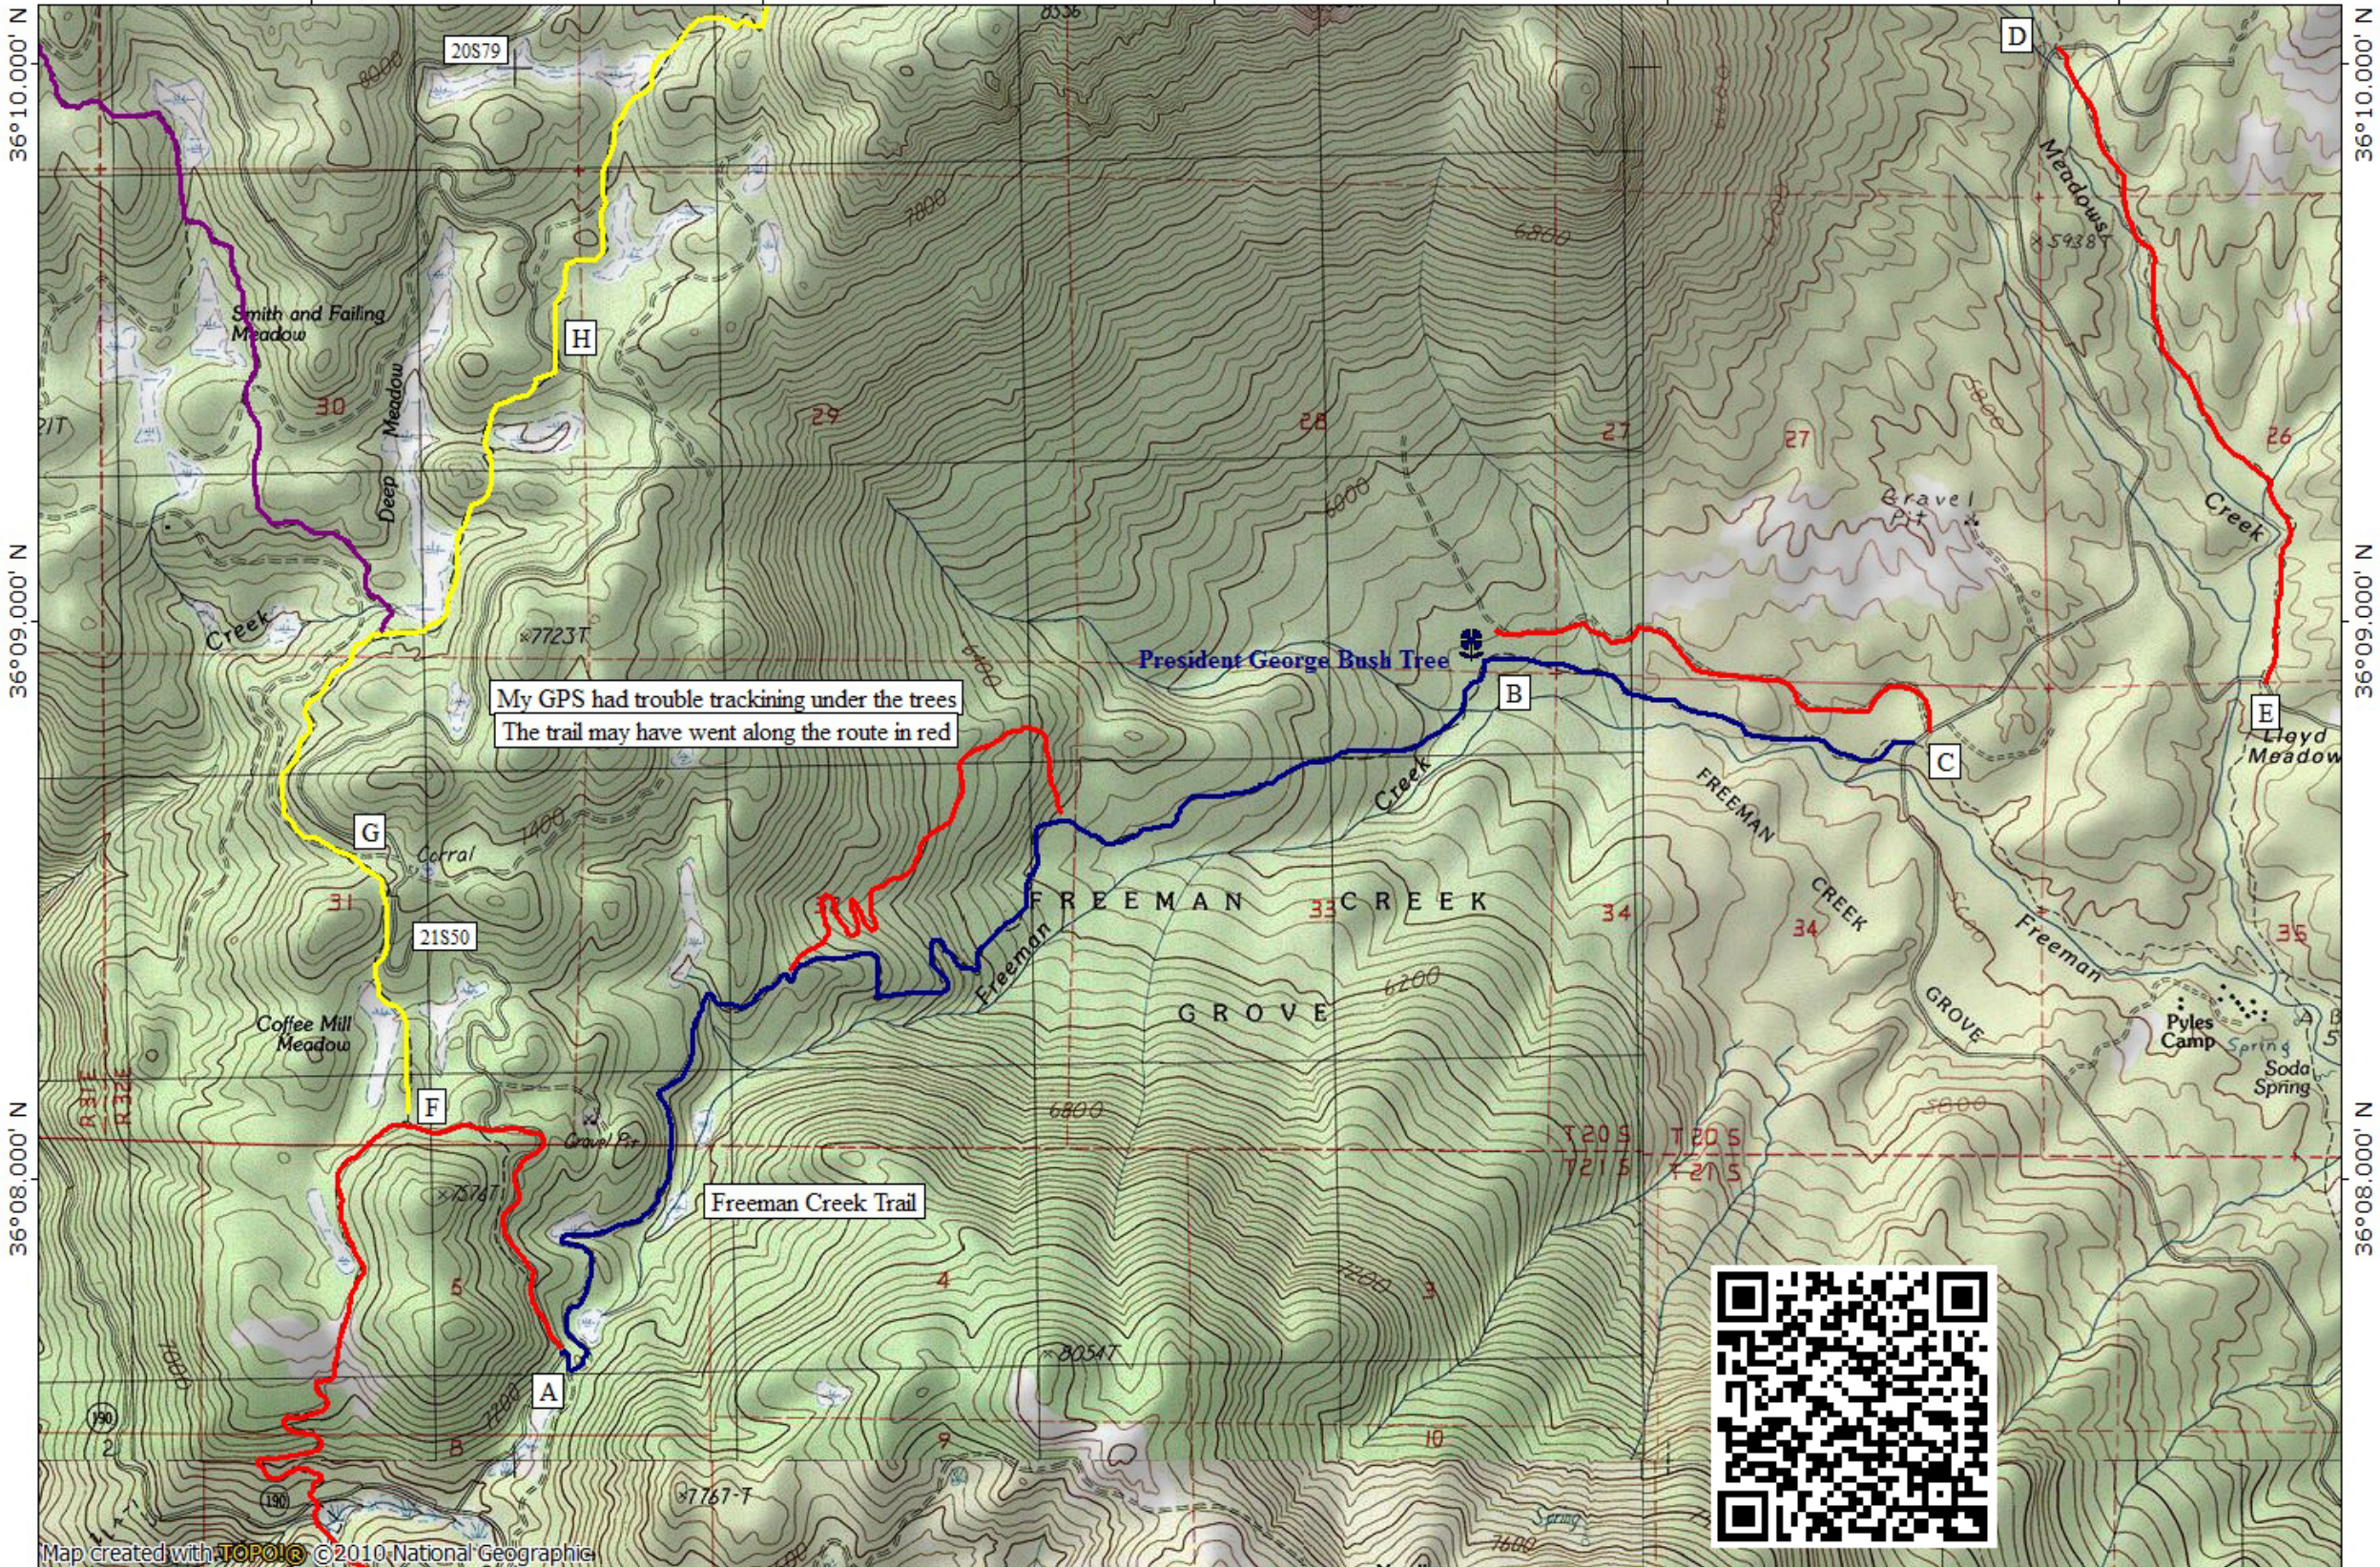

118°33.000' W

118°32.000' W

118°31.000' W

118°30.000' W

WGS84 118°29.000' W

36°10.000' N

36°09.000' N

36°08.000' N

36°10.000' N

36°09.000' N

36°08.000' N

Map created with **TOPOLIC** ©2010 National Geographic

118°33.000' W

118°32.000' W

118°31.000' W

118°30.000' W

WGS84 118°29.000' W

TN 13° MN

02/02/15